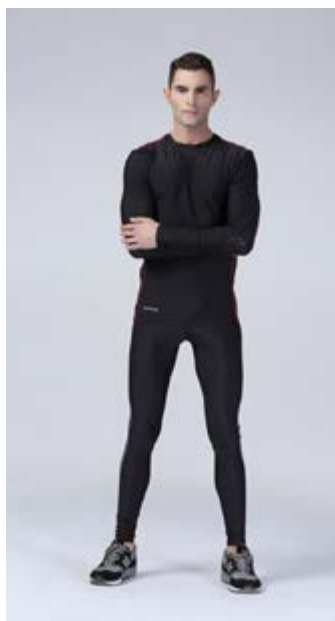

R251M | MENS BODYFIT BASE LAYER LEGGINGS

200 g/m² • XS/S - XL/XXL • 1ks

	white	color
XXS-XL/XXL	-	21,26 €
-	-	-

80% nylon, 20% elastan • elastický pás so šnúrkou • kontrastné lemovanie • malé vrecko na vnútornej zadnej strane

03-BLACK