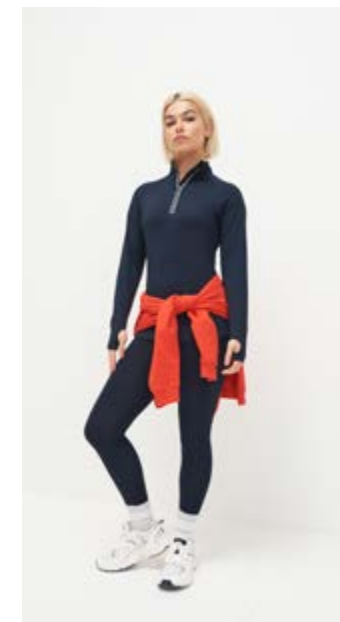

JC030 | COOL FLEX 1/2 ZIP TOP

JustCool
RUBEDB

280 g/m² • S - XXL • 1ks

	white	color
S-XXL	-	20,94 €
-	-	-

87% polyester, 13% elastan • raglánové rukávy • zapínanie na 1/2 zips • reflexné detaily • bočné panely • zaoblený spodný lem

FRENCH NAVY JET BLACK SILVER GREY

PRÍBUZNÉ PRODUKTY Z KOLEKCIE

JC035 • WOMENS COOL FLEX 1/2 ZIP TOP

JC035 | WOMENS COOL FLEX 1/2 ZIP TOP

JustCool
RUBEDB

280 g/m² • XS - XL • 1ks

	white	color
XS-XL	-	20,94 €
-	-	-

87% polyester, 13% elastan • raglánové rukávy • zapínanie na 1/2 zips • reflexné detaily • bočné panely • zaoblený spodný lem

FRENCH NAVY JET BLACK SILVER GREY

PRÍBUZNÉ PRODUKTY Z KOLEKCIE

JC030 • COOL FLEX 1/2 ZIP TOP

TJ5700 | ATHLETIC CREW NECK SWEAT

tee JAVR

320 g/m² • XS - 3XL • 1ks

	white	color
XS-XXL	-	34,98 €
3XL	-	36,56 €

60% bavlna, 40% polyester • okrúhly výstrih s lemovaním • vrecko na rukáve so zipsom • manžety rukávov a spodný lem z rovnakého materiálu ako mikina

BLACK HEATHER GREY

NEW 2024

TJ5704 | ATHLETIC FULL ZIP SWEAT

tee JAVR

320 g/m² • XS - 3XL • 1ks

	white	color
XS-XXL	-	47,68 €
3XL	-	49,26 €

60% bavlna, 40% polyester • vyšší golier • zapínanie na zips • vrecko so zipsom na rukáve • manžety rukávov z rovnakého materiálu ako mikina • otvorené predné vrecká • elastický spodný lem

BLACK HEATHER GREY

NEW 2024