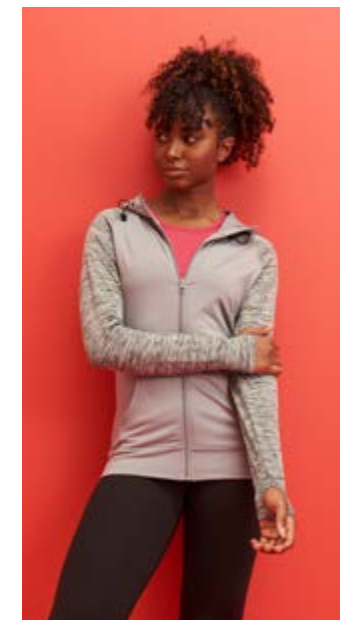

JC057 | MENS COOL CONTRAST ZOODIE

JustCool
RUBB

240 g/m² • S - XXL • 1ks

	white	color
S-XXL	-	26,20 €
-	-	-

89% polyester, 11% elastan • kapucňa • zapínanie na zips • raglánové rukávy v melanž farbe • predné vrecko • diery pre palce

PRÍBUZNÉ PRODUKTY Z KOLEKCIE

JC058 • WOMENS COOL CONTRAST ZOODIE

JC058 | WOMENS COOL CONTRAST ZOODIE

JustCool
RUBB

240 g/m² • XS - XL • 1ks

	white	color
XS-XL	-	26,20 €
-	-	-

89% polyester, 11% elastan • kapucňa • zapínanie na zips • raglánové rukávy v melanž farbe • predné vrecko • diery pre palce

PRÍBUZNÉ PRODUKTY Z KOLEKCIE

JC057 • MENS COOL CONTRAST ZOODIE

HS164 | RECYCLED SCUBA JACKET

300 g/m² • S - XXL • 1ks

	white	color
S-XXL	-	60,30 €
-	-	-

91% polyester, 9% elastan (24% recyklovaný polyester) • kapucňa so sťahovacou šnúrkou • zapínanie na zips • bočné vrecká na zips • pohodlný strih

PRÍBUZNÉ PRODUKTY Z KOLEKCIE

HS167 • RECYCLED SCUBA JACKET WOMEN

HS167 | RECYCLED SCUBA JACKET WOMEN

300 g/m² • XS - XL • 1ks

	white	color
XS-XL	-	60,30 €
-	-	-

91% polyester, 9% elastan (24% recyklovaný polyester) • kapucňa so sťahovacou šnúrkou • zapínanie na zips • bočné vrecká na zips • pohodlný strih

PRÍBUZNÉ PRODUKTY Z KOLEKCIE

HS164 • RECYCLED SCUBA JACKET