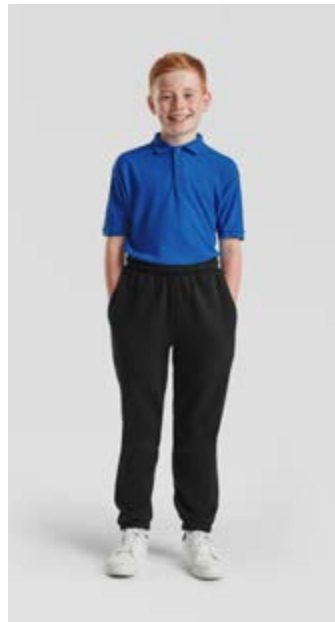

F73 | KIDS PREMIUM ELASTICATED CUFF JOG PANTS

280 g/m² • 5/6 - 14/15 • 1ks

	white	color
5/6-14/15	-	13,50 €
-	-	-

70% bavlna, 30% polyester • elastický pás • bočné vrecká • elastické manžety

PRÍBUZNÉ PRODUKTY Z KOLEKCIE

FN30 • PREMIUM ELASTICATED CUFF JOG PANTS

F52 | CLASSIC ELASTICATED CUFF JOG PANTS

280 g/m² • S - 3XL • 1ks

	white	color
S-XXL	14,30 €	14,30 €
3XL	17,90 €	17,90 €

80% bavlna, 20% polyester • elastický pás so šnúrkou • bočné vrecká • elastické manžety

3XL farby : 03 - BLACK; 39 - DEEP NAVY; 15 - HEATHER GREY; 04 - NAVY; 01 - WHITE

PRÍBUZNÉ PRODUKTY Z KOLEKCIE

FN14 • KIDS CLASSIC ELASTICATED CUFF JOG PANTS