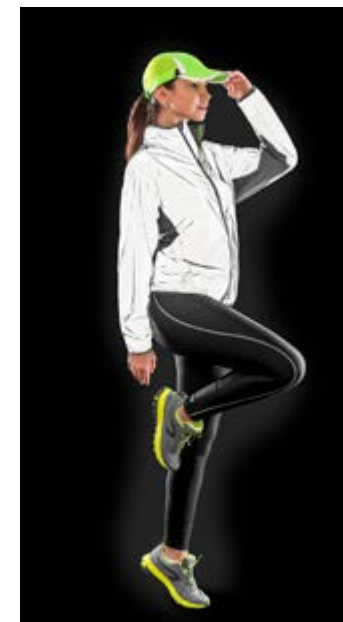

R185X | CROSSLITE TRAIL & TRACK JACKET

SPIRO

S - XXL • 1ks

	white	color
S-XXL	-	42,58 €
-	-	-

100% polyester • zapínanie na zips • nastaviteľné manžety • predĺžený zadný diel • reflexné detaily, lemovanie • unisex

14-NEONLIVE

R266X | LUXE REFLECTEX HI-VIS JACKET

SPIRO

XXS - 4XL • 1ks

	white	color
XXS-XXL	60,10 €	-
3XL-4XL	60,10 €	-

100% nylon • zapínanie na zips • elastické lemovanie na rukávoch, spodnom leme, golieri • viditeľnosť v rozsahu 360° • predĺžený zadný diel s vreckom na zips

01-NEON WHITE

39331 | BANFF MENS HYBRID INSULATED JACKET

ELEVATE

38 g/m² • XS - XXL • 1ks

	white	color
XS-XXL	-	82,52 €
-	-	-

100% nylon • vyšší golier • raglánové rukávy a bočné panely z elastického úpletu • predný a zadný diel vatovaný • zapínanie na zips • predĺžený zadný diel

49-NAVY 89-STORM GREY 99-SOLID BLACK

39332 | BANFF WOMENS HYBRID INSULATED JACKET

ELEVATE

38 g/m² • XS - XL • 1ks

	white	color
XS-XL	-	82,52 €
-	-	-

100% nylon • vyšší golier • raglánové rukávy a bočné panely z elastického úpletu • predný a zadný diel vatovaný • zapínanie na zips • predĺžený zadný diel

49-NAVY 89-STORM GREY 99-SOLID BLACK

PRÍBUZNÉ PRODUKTY Z KOLEKCIE

39332 • BANFF WOMENS HYBRID INSULATED JACKET

PRÍBUZNÉ PRODUKTY Z KOLEKCIE

39331 • BANFF MENS HYBRID INSULATED JACKET