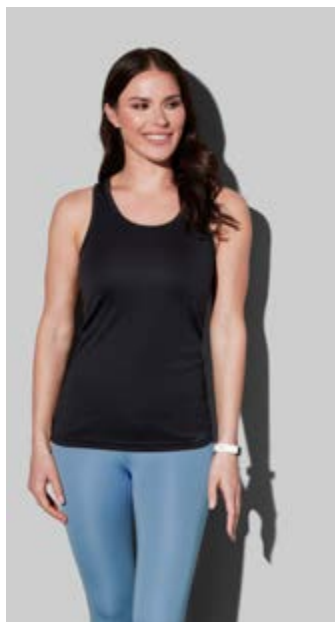

HS48 | SPORTS TOP WOMEN

140 g/m² • S - XL • 1ks

	white	color
S-XL	9,10€	9,60€
-	-	-

100% polyester • vykrojený zadný diel • krk a prieramky lemované páskou • bočné švy • priliehavý strih

PRÍBUZNÉ PRODUKTY Z KOLEKCIE

HS47 • SPORTS TOP

HS47 | SPORTS TOP

140 g/m² • S - XXL • 1ks

	white	color
S-XXL	9,10€	9,60€
-	-	-

100% polyester • krk a prieramky lemované páskou • bočné švy • priliehavý strih

PRÍBUZNÉ PRODUKTY Z KOLEKCIE

HS48 • SPORTS TOP WOMEN