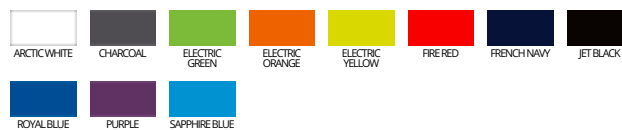

JC002 | LONG SLEEVE COOL T

140 g/m² • S - XXL • 1ks

	white	color
S-XXL	8,28 €	8,28 €
-	-	-

100% polyester • okrúhly výstrih • dlhý rukáv • dvojité prešitie na rukávoch a spodnom leme • bočné švy

PRÍBUZNÉ PRODUKTY Z KOLEKCIE

JC012 • WOMENS LONG SLEEVE COOL T