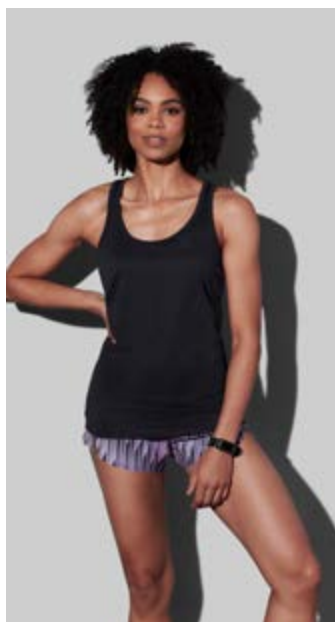

HS55 | ACTIVE 140 TANK TOP WOMEN

140 g/m² • S - XL • 1ks

	white	color
S-XL	9,10€	9,90€
-	-	-

100% polyester • vykrojený zadný diel • krk a prieramky lemované páskou • ozdobné ploché švy • bočné švy • voľný strih

PRÍBUZNÉ PRODUKTY Z KOLEKCIE

HS52 • ACTIVE 140 SLEEVELESS

HS52 | ACTIVE 140 SLEEVELESS

140 g/m² • S - XXL • 1ks

	white	color
S-XXL	9,10€	9,90€
-	-	-

100% polyester • krk a prieramky lemované páskou • dekoratívne prešitie • bočné švy • pohodlný strih

PRÍBUZNÉ PRODUKTY Z KOLEKCIE

HS55 • ACTIVE 140 TANK TOP WOMEN