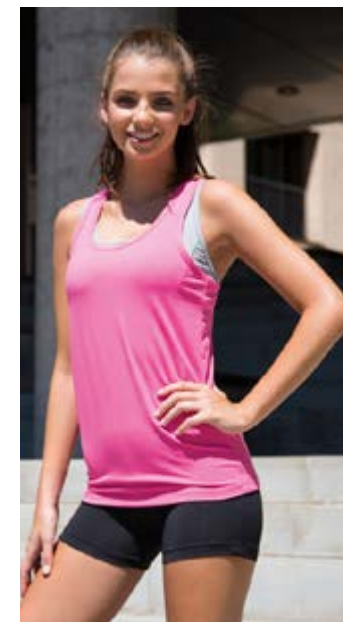

R281F | SOFTEX FITNESS TOP

SPIRO

160 g/m² • XXS - XXL • 1ks

	white	color
XXS-XXL	10,79 €	10,79 €
-	-	-

85% polyester, 15% elastan • lemovanie na krku a priaramkoch • módný strih na zadnom diely • priedušný a rýchloschnúci materiál