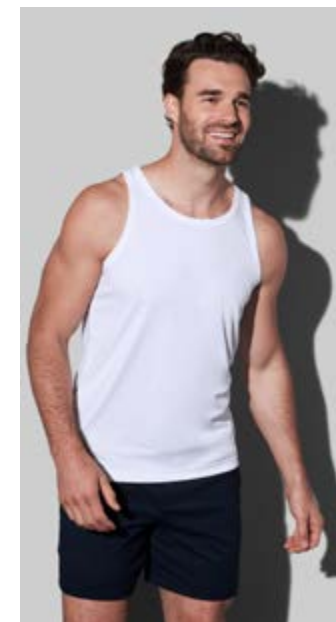

PRÍBUZNÉ PRODUKTY Z KOLEKCIE

HS48 • SPORTS TOP WOMEN

HS55 | ACTIVE 140 TANK TOP WOMEN

140 g/m² • S - XL • 1ks

| | white | color |
|------|-------|-------|
| S-XL | 9,10€ | 9,90€ |
| - | - | - |

100% polyester • vykrojený zadný diel • krk a prieramky lemované páskou • ozdobné ploché švy • bočné švy • voľný strih