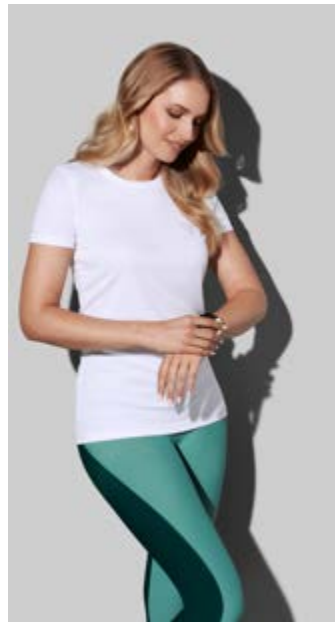

HS33 | SPORTS-T WOMEN

140 g/m² • XS - XXL • 1ks

	white	color
XS-XXL	9,60 €	10,60 €
-	-	-

100% polyester • úzky golier z rovnakého materiálu ako tričko • všité rukávy • dekoratívne prešitie na ramenách • bočné švy • priliehavý strih

PRÍBUZNÉ PRODUKTY Z KOLEKCIE

HS31 • SPORTS-T

HS169 • SPORTS-T KIDS

HS31 | SPORTS-T

140 g/m² • S - 3XL • 1ks

	white	color
S-XXL	9,60 €	10,60 €
3XL	11,50 €	12,80 €

100% polyester • úzky golier s lemovaním • všité rukávy • dekoratívne prešitie na ramenách • bočné švy • priliehavý strih

PRÍBUZNÉ PRODUKTY Z KOLEKCIE

HS33 • SPORTS-T WOMEN

HS169 • SPORTS-T KIDS

HS169 | SPORTS-T KIDS

140 g/m² • S - XL • 1ks

	white	color
S-XL	6,30 €	7,00 €
-	-	-

100% polyester • úzky golier s lemovaním • všité rukávy • dekoratívne prešitie na ramenách • bočné švy • pohodlný strih

PRÍBUZNÉ PRODUKTY Z KOLEKCIE

HS33 • SPORTS-T WOMEN

HS31 • SPORTS-T

HS49 | ACTIVE 140 CREW NECK

140 g/m² • S - XXL • 1ks

	white	color
S-XXL	9,40 €	10,10 €
-	-	-

100% polyester • krk spevnený lemovkou v kontrastnej farbe • všité rukávy • dekoratívne prešitie • bočné panely • voľnejší strih