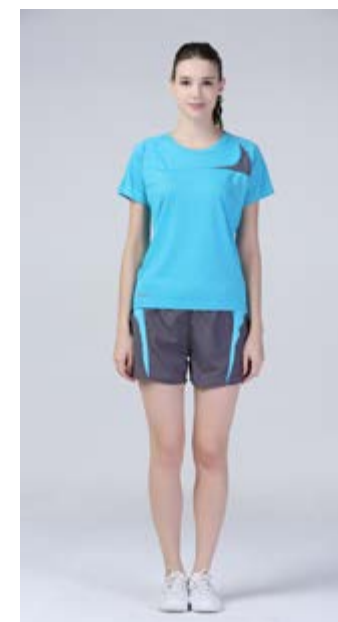

R250F | WOMENS BODYFIT BASE LAYER SHORTS

SPIRO

200 g/m² • XS/S - XL/XXL • 1ks

	white	color
XS-S-XL/XXL	-	15,02 €
-	-	-

80% nylon, 20% elastan • elastický pás so šnúrkou • kontrastné lemovanie • malé vrecko na vnútornej zadnej strane

03-BLACK

PRÍBUZNÉ PRODUKTY Z KOLEKCIE

R250J • JUNIOR BODYFIT BASE LAYER SHORTS

R250M • MENS BODYFIT BASE LAYER SHORTS

R250J | JUNIOR BODYFIT BASE LAYER SHORTS

SPIRO

200 g/m² • S - L • 1ks

	white	color
S-L	-	11,53 €
-	-	-

80% nylon, 20% elastan • elastický pás • kontrastné lemovanie • malé vrecko na vnútornej zadnej strane

03-BLACK

PRÍBUZNÉ PRODUKTY Z KOLEKCIE

R250F • WOMENS BODYFIT BASE LAYER SHORTS

R250M • MENS BODYFIT BASE LAYER SHORTS

R250M | MENS BODYFIT BASE LAYER SHORTS

SPIRO

200 g/m² • XS/S - XL/XXL • 1ks

	white	color
XS-S-XL/XXL	-	15,44 €
-	-	-

80% nylon, 20% elastan • elastický pás so šnúrkou • kontrastné lemovanie • malé vrecko na vnútornej zadnej strane

03-BLACK

PRÍBUZNÉ PRODUKTY Z KOLEKCIE

R250F • WOMENS BODYFIT BASE LAYER SHORTS

R250J • JUNIOR BODYFIT BASE LAYER SHORTS

R183X | MICRO-LITE RUNNING SHORTS

SPIRO

XXS - XXL • 1ks

	white	color
XXS-XL	-	19,30 €
3XL	-	19,30 €

100% polyester • elastický pás so šnúrkou • skryté vrecko na kľúče • reflexné prvky • športový strih

03-BLACK/GREY 14-GREY/LIME 15-GREY/AQUA 55-BLACK/RED