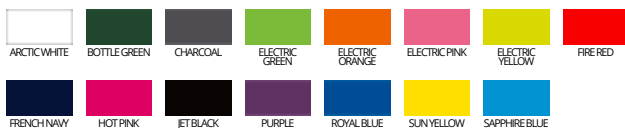

JC007 | COOL VEST

JustCool
RUBB

140 g/m² • S - XXL • 1ks

	white	color
S-XXL	4,80 €	4,80 €
-	-	-

100% polyester • krk a prieramky lemované páskou • bočné švy • zaoblený zadný lem • priliehavý strih