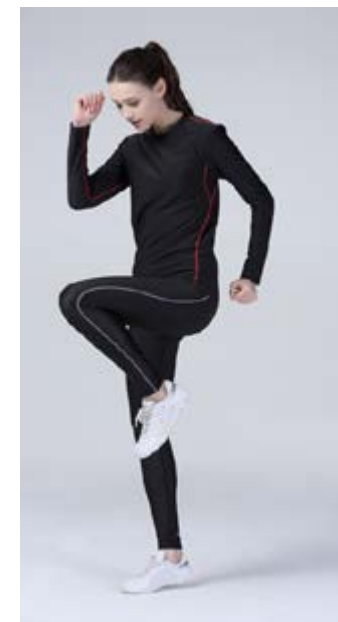

HS149 | SEAMLESS TIGHTS

300 g/m² • S - XL • 1ks

	white	color
S-XL	-	18,80 €
-	-	-

82% nylon, 18% elastan • elastický pás • ploché švy • kontrastné prešítie

37- GREYSTEEL

R251F | WOMENS BODYFIT BASE LAYER LEGGINGS

200 g/m² • XS/S - XL/XXL • 1ks

	white	color
XXS-XL/XXL	-	19,30 €
-	-	-

80% nylon, 20% elastan • elastický pás so šnúrkou • kontrastné lemovanie • malé vrecko na vnútornej zadnej strane

03-BLACK

PRÍBUZNÉ PRODUKTY Z KOLEKČIE

R251M • MENS BODYFIT BASE LAYER LEGGINGS

R251M | MENS BODYFIT BASE LAYER LEGGINGS

200 g/m² • XS/S - XL/XXL • 1ks

	white	color
XXS-XL/XXL	-	21,26 €
-	-	-

80% nylon, 20% elastan • elastický pás so šnúrkou • kontrastné lemovanie • malé vrecko na vnútornej zadnej strane

03-BLACK

PRÍBUZNÉ PRODUKTY Z KOLEKČIE

R251F • WOMENS BODYFIT BASE LAYER LEGGINGS