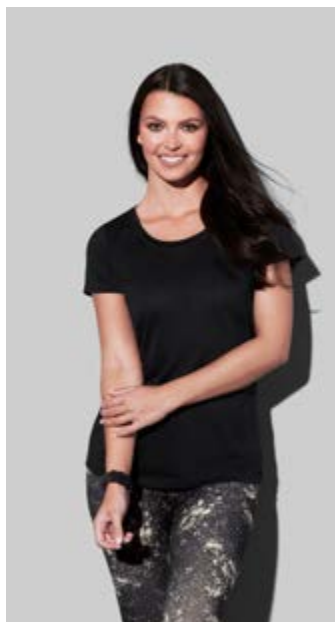

HS34 | COTTON TOUCH WOMEN

160 g/m² • S - XL • 1ks

	white	color
S-XL	9,10 €	9,70 €
-	-	-

100% polyester • okrúhly výstrih s lemovaním • všité rukávy • dekoratívne prešitie na ramenách • bočné švy • voľnejší strih

PRÍBUZNÉ PRODUKTY Z KOLEKCIE

HS32 • COTTON TOUCH

HS32 | COTTON TOUCH

160 g/m² • S - XXL • 1ks

	white	color
S-XXL	9,10 €	9,70 €
-	-	-

100% polyester • okrúhly výstrih s lemovaním • všité rukávy • dekoratívne prešitie na ramenách • bočné švy • voľnejší strih

PRÍBUZNÉ PRODUKTY Z KOLEKCIE

HS34 • COTTON TOUCH WOMEN