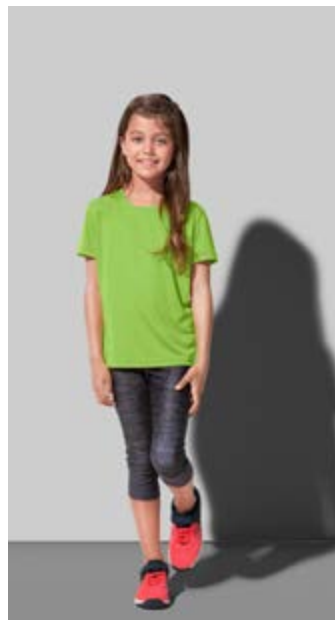

100% polyester • úzky golier s lemovaním • všité rukávy • dekoratívne prešitie na ramenách • bočné švy • pohodlný strih

PRÍBUZNÉ PRODUKTY Z KOLEKCIE

HS33 • SPORTS-T WOMEN

HS31 • SPORTS-T

HS49 | ACTIVE 140 CREW NECK