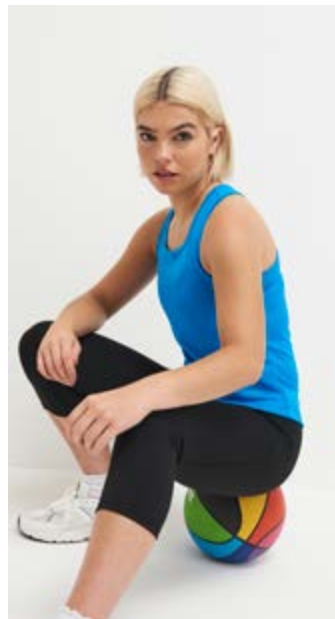

87% polyester, 13% elastan • elastický pás • predĺžený _ strih • prešitie na spodnom leme

B11 | SHORTS MOVE

B&C
COLLECTION

185 g/m² • M - XXL • 1ks

| | white | color |
|-------|-------|---------|
| M-XXL | - | 13,74 € |
| - | - | - |