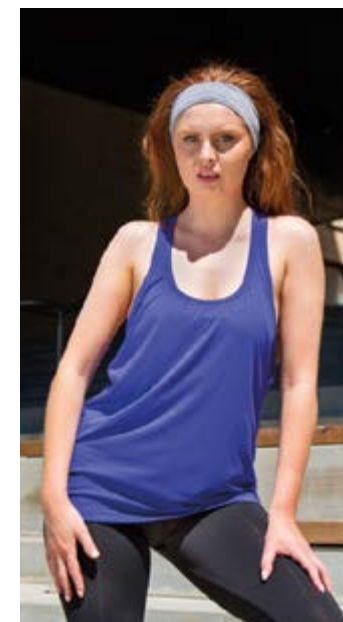

R285F | SOFTEX TANK TOP

SPIRO

160 g/m² • S - L • 1ks

	white	color
S-L	-	12,72 €
-	-	-

85% polyester, 15% elastan • okrúhly výstrih • lemovanie na priaramkoch a výstrihu • voľný strih