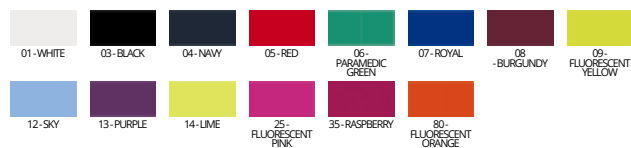

R200X | HIGH VIS SAFETY VEST

SAFE GUARD
by Remulac

120 g/m² • S/M - L/XL - XXL/3XL • 1ks

S/M-XXL/3XL	white	color
-	3,68 €	3,68 €
-	-	-

100% polyester • lemovanie zo sivého polyesteru • zapínanie na suchý zips • našité reflexné pásy • EN ISO 20471:2013; trieda 2; nariadenie : 89/686/EEC

PRÍBUZNÉ PRODUKTY Z KOLEKCIE

R200J • JUNIOR SAFETY VEST