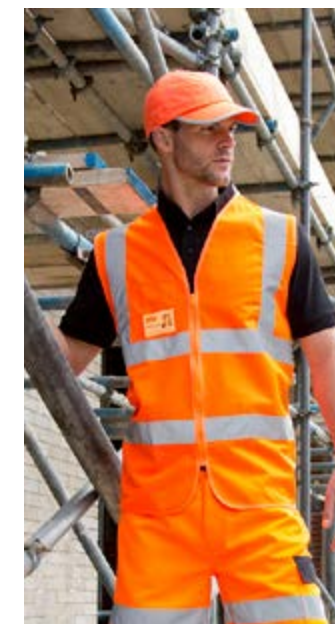

R202X | ZIP SAFETY TABARD

SAFE GUARD
by Remulac

120 g/m² • S/M - L/XL - XXL/3XL • 1ks

| S/M-XXL/3XL | white | color |
|-------------|-------|--------|
| - | - | 6,01 € |
| - | - | - |

100% polyester • lemovanie z rovnakého materiálu • zapínanie na zips • predné vrecko pre ID kartu • reflexné pásy • EN ISO 20471:2013; trieda 2