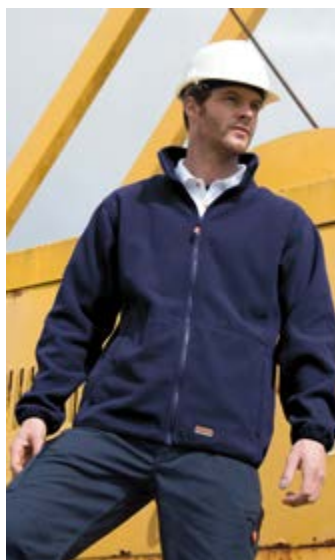

R330X | HEAVY DUTY MICROFLEECE JACKET

WORK GUARD
PERFORMANCE

330 g/m² • XS - 5XL • 1ks

	white	color
XS-XXL	-	26,27 €
3XL-5XL	-	28,23 €

100% polyester, mikroflís • zapínanie na zips • elastická lemovka na rukávoch a spodnom leme v čiernej farbe • predné vrecká so zapínaním na zips • stojáčik

03-BLACK 04-NAVY

R314X | ELEVATOR JACKET

WORK GUARD
PERFORMANCE

380 g/m² • S - 4XL • 1ks

	white	color
S-XXL	-	47,52 €
3XL-4XL	-	47,52 €

100% polyester • vyšší golier • zapínanie na zips • bočné vrecká • lemovanie na rukávoch a spodnom leme

03-BLACK
GREY/MARL