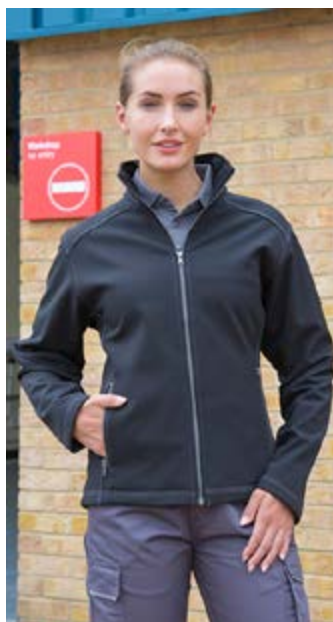

R455F | WOMENS TREBLE STITCH SOFTSHELL JACKET

320 g/m² • XS - XXL • 1ks

	white	color
XS-XXL	-	34,83 €
-	-	-

93% polyester, 7% elastan • 3-vrstvový softshell • TPU membrána • vyšší golier • zapínanie na zips • bočné vrecká na zips • pohodlný strih