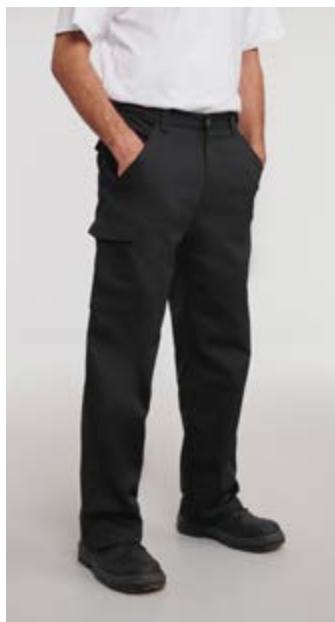

001M | WORKWEAR POLYCOTTON TWILL TROUSERS

R
russett

245 g/m² • 28/R - 48/L inch • 1ks

	white	color
28/R - 48/L inch	-	35,30 €
-	-	-

65% polyester, 35% bavlna • keprová tkanina • zapínanie na kovový gombík a zips • nastaviteľný pás pre väčší komfort • multifunkčné vrecká

vnútorná dĺžka nohavíc : R - 81cm; L - 86cm

015M | HEAVY DUTY WORKWEAR TROUSERS

R
russett

260 g/m² • 28/S - 48/L inch • 1ks

	white	color
28/S - 48/L inch	-	50 €
-	-	-

65% polyester, 35% bavlna • keprová tkanina • zapínanie na kovový gombík a zips • nastaviteľný pás pre väčší komfort • multifunkčné vrecká • otvory na kolenách pre vypchávkvy

vnútorná dĺžka nohavíc : S - 76cm; R - 81cm; L - 86cm