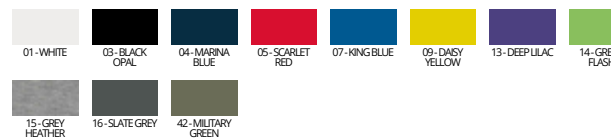

HS38 | MORGAN CREW NECK

160 g/m² • S - XXL • 1ks

	white	color
S-XXL	7,60 €	8,50 €
-	-	-

100% bavlna • okrúhly výstrih s lemovaním z rebrového úpletu • krátke rukávy • bočné švy • priliehavý strih

XXL farby : 01 - WHITE; 03 - BLACK OPAL; 15 - GREY HEATHER; 16 - SLATE GREY; 04 - MARINA BLUE; 07 - KING BLUE; 05 - CRIMSON RED; 42 - MILITARY GREEN