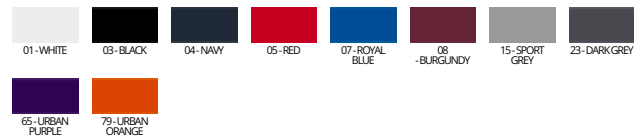

3XL farby : 01 - WHITE; 03 - BLACK; 05 - RED; 15 - HEATHER GREY; 04 - NAVY; 07 - ROYAL BLUE

23 - DARK GREY 41 - URBAN KHAKI 52 - BEAR BROWN 68 - MILLENNIAL PINK

PRÍBUZNÉ PRODUKTY Z KOLEKCIE

B55E • #E150 LSL / WOMEN

3XL farby : 01 - WHITE; 03 - BLACK; 05 - RED; 15 - HEATHER GREY; 04 - NAVY; 07 - ROYAL BLUE

PRÍBUZNÉ PRODUKTY Z KOLEKCIE

B18E • #E190 LSL

HS15 | COMFORT - T 185 LONG SLEEVE

185 g/m² • S - 3XL • 1ks

	white	color
S-XXL	9,20 €	11,90 €
3XL	11,50 €	14,80 €