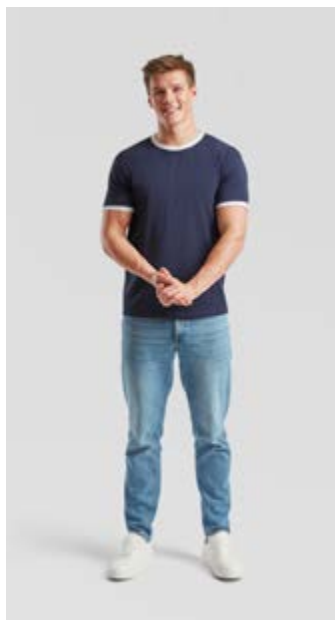

100% bavlna • okrúhly výstrih lemovaný rebrovým úpletom • krátke rukávy • kontrastné lemovanie výstrihu a rukávov • bez bočných švov

F76 | VALUEWEIGHT SHORT SLEEVE BASEBALL T

160 g/m² • S - 3XL • 1ks

	white	color
S-XXL	-	5,80 €
3XL	-	7,50 €