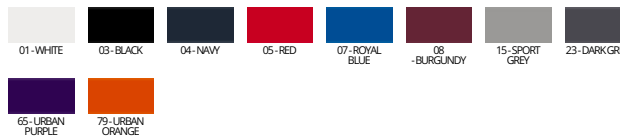

B18E | #E190 LSL

185 g/m² • S - 4XL • 1ks

	white	color
S-XXL	8,30 €	11,00 €
3XL-4XL	10,50 €	13,94 €

100% bavlna • okrúhly výstrih s lemovaním • dlhé rukávy • bez bočných švov • pohodlný strih

4XL farby : 01 - WHITE; 03 - BLACK; 05 - RED; 15 - HEATHER GREY; 04 - NAVY; 07 - ROYAL BLUE