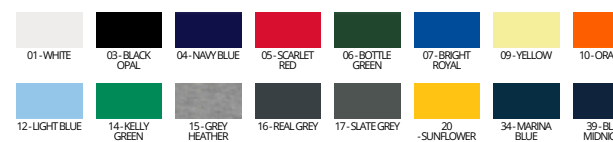

4XL - 5XL farby : 03 - BLACK OPAL; 01 - WHITE; 04 - NAVY BLUE; 05 - SCARLET RED; 06 - BOTTLE GREEN; 07 - BRIGHT ROYAL; 15 - GREY HEATHER; 17 - SLATE GREY; 34 - MARINA BLUE; 39 - BLUE MIDNIGHT

PRÍBUZNÉ PRODUKTY Z KOLEKIE