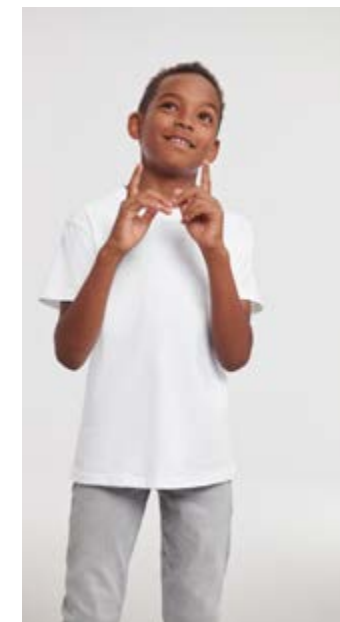

180M | CLASSIC T

russell

180 g/m² • XS - 4XL • 1ks

	white	color
XS-XXL	4,40 €	5,30 €
3XL-4XL	5,30 €	6,80 €

100% česaná bavlna • okrúhly výstrih lemovaný rebrovým úpletom • krátke rukávy • bez bočných švov

3XL - 4XL farby : 01 - WHITE; 03 - BLACK; 06 - BOTTLE GREEN; 07 - BRIGHT ROYAL; 04 - FRENCH NAVY

PRÍBUZNÉ PRODUKTY Z KOLEKIE

180B • CHILDRENS CLASSIC T

180B | CHILDRENS CLASSIC T

russell

180 g/m² • 1/2 - 11/12 • 1ks

	white	color
1/2-11/12	3,30 €	4,00 €
-	-	-

100% česaná bavlna • okrúhly výstrih lemovaný rebrovým úpletom • krátke rukávy • bez bočných švov

PRÍBUZNÉ PRODUKTY Z KOLEKIE

180M • CLASSIC T

F05 | HEAVY T

FRUIT & LOAM

185 g/m² • S - 3XL • 1ks

	white	color
S-XXL	3,50 €	4,30 €
3XL	4,80 €	5,80 €

100% bavlna • okrúhly výstrih lemovaný rebrovým úpletom • krátky rukáv • bez bočných švov

F03 | SUPER PREMIUM T

FRUIT & LOAM

190 g/m² • S - 5XL • 1ks

	white	color
S-XXL	4,20 €	5,00 €
3XL-5XL	5,90 €	7,00 €

100% bavlna • okrúhly výstrih lemovaný rebrovým úpletom • krátky rukáv • bez bočných švov • pranie pri 60°C

4XL - 5XL farby : 01 - WHITE; 04 - NAVY; 03 - BLACK; 15 - HEATHER GREY