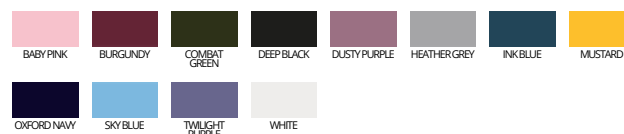

PRÍBUZNÉ PRODUKTY Z KOLEKCIE

PR1450 • MENS ROUNDNECK TANK TOP

JT100 | THE 100 T

RWDTs

140 g/m² • S - 3XL • 1ks

	white	color
S-XXL	6,56 €	6,56 €
3XL	8,72 €	8,72 €

100% bavlna • okrúhly výstrih s lemovaním z rebrového úpletu • krátke rukávy • dvojité prešitie na rukávoch a spodnom leme • bočné švy • moderný strih