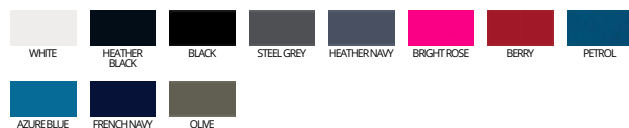

PRÍBUZNÉ PRODUKTY Z KOLEKCIE

TJ520 • INTERLOCK TEE

PR1425 | MENS V - NECK T - SHIRT

140 g/m² • XS - 3XL • 1ks

	white	color
XS-XXL	8,72 €	10,68 €
3XL	10,00 €	12,26 €

100% bavlna • V - výstrih s lemovaním • krátke rukávy • bočné švy • priliehavý strih