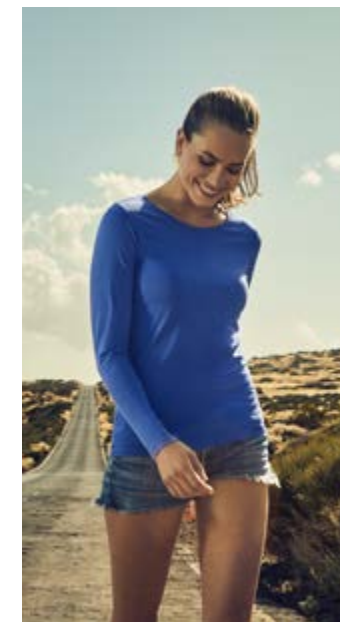

PR1465 | MENS ROUNDNECK T LS

140 g/m² • XS - 3XL • 1ks

	white	color
XS-XXL	11,28 €	13,22 €
3XL	12,98 €	15,20 €

100% bavlna • okrúhly výstrih s lemovaním • dlhé rukávy • bočné švy
• priliehavý strih

PRÍBUZNÉ PRODUKTY Z KOLEKCIE

PR1565 • WOMENS ROUNDNECK T LS

PR1565 | WOMENS ROUNDNECK T LS

140 g/m² • XS - 3XL • 1ks

	white	color
XS-XXL	10,70 €	12,69 €
3XL	12,34 €	14,58 €

100% bavlna • okrúhly výstrih s lemovaním • dlhé rukávy • bočné švy
• priliehavý strih

PRÍBUZNÉ PRODUKTY Z KOLEKCIE

PR1465 • MENS ROUNDNECK T LS

F77 | VALUEWEIGHT LONG SLEEVE BASEBALL T

160 g/m² • S - 3XL • 1ks

	white	color
S-XXL	-	6,71 €
3XL	-	8,77 €

100% bavlna • okrúhly výstrih lemovaný rebrovým úpletom • dlhé
raglánové rukávy • výstrih a rukávy v kontrastnej farbe • bez bočných
švov

TJ5072 | BASEBALL TEE

185 g/m² • S - 3XL • 1ks

	white	color
S-XXL	-	11,44 €
3XL	-	12,36 €

100% česaná bavlna • okrúhly výstrih s lemovaním • dlhé, raglánové
rukávy • rukávy a lemovanie výstrihu v kontrastnej farbe • bočné švy
• pohodlný strih