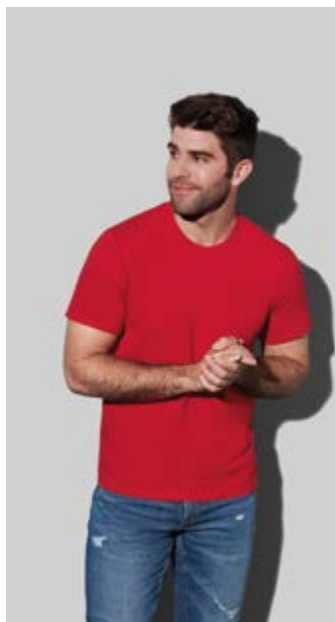

HS152 | CLIVE RELAXED

170 g/m² • S - XXL • 1ks

	white	color
S-XXL	11,90 €	13,40 €
-	-	-

95% česaná bavlna, 5% elastan • okrúhly výstrih lemovaný rebrovým úpletom • krátke rukávy • bočné švy • pohodlný strih

PRÍBUZNÉ PRODUKTY Z KOLEKCIE

HS153 • CLAIRE RELAXED

HS153 | CLAIRE RELAXED

170 g/m² • XS - XL • 1ks

	white	color
XS-XL	10,90 €	12,30 €
-	-	-

95% česaná bavlna, 5% elastan • okrúhly výstrih lemovaný rebrovým úpletom • krátke rukávy • bočné švy • pohodlný strih

PRÍBUZNÉ PRODUKTY Z KOLEKCIE

HS152 • CLIVE RELAXED