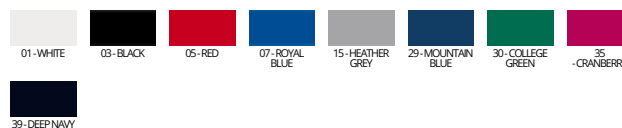

FN76 | KIDS ICONIC 195 T

190 g/m² • 3/4 - 14/15 • 1ks

	white	color
3/4-14/15	3,30 €	4,60 €
-	-	-

100% bavlna • okrúhly výstrih lemovaný rebrovým úpletom • krátky rukáv • bez bočných švov

PRÍBUZNÉ PRODUKTY Z KOLEKCIE

FN56 • LADIES ICONIC 190 RINGSPUN PREMIUM T

FN55 • ICONIC 195 RINGSPUN PREMIUM T