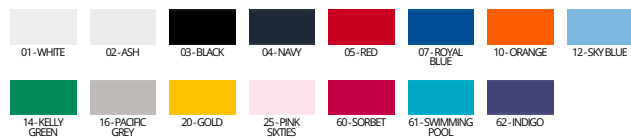

B08 | EXACT 190 / KIDS

185 g/m² • 3/4 - 12/14 • 1ks

	white	color
3/4 - 12/14	4,53 €	5,22 €
-	-	-

100% bavlna • okrúhly výstrih lemovaný rebrovým úpletom • krátky rukáv • rukávy a spodný lem prešíty dvojitém stehom • bez bočných švov

PRÍBUZNÉ PRODUKTY Z KOLEKcie

B04E • #E190
B37E • #E190 / WOMEN