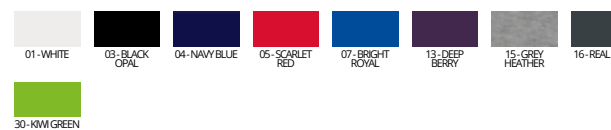

HS35 | CLASSIC - T FITTED

155 g/m² • S - XXL • 1ks

	white	color
S-XXL	4,40 €	5,30 €
-	-	-

100% bavlna • okrúhly výstrih lemovaný rebrovým úpletom • krátke rukávy • bočné švy • mierne priliehavý strih