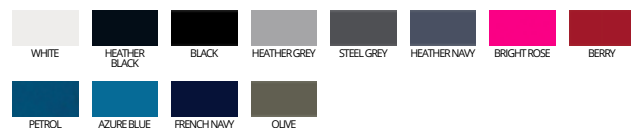

PRÍBUZNÉ PRODUKTY Z KOLEKCIE

PR1425 • MENS V - NECK T - SHIRT