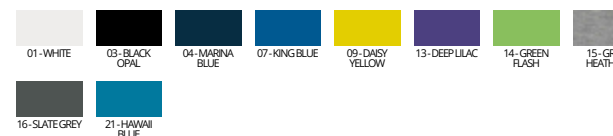

4XL - 5XL farby: WHITE; HEATHER GREY; HEAVY METAL; BLACK

NEW 2024

HS36 | BEN CREW NECK

160 g/m² • S - 3XL • 1ks

	white	color
S-XXL	7,60 €	8,50 €
3XL	8,40 €	9,40 €

100% bavlna • okrúhly výstrih lemovaný rebrovým úpletom • krátke rukávy • bočné švy • pohodlný strih

3XL farby: 03 - BLACK OPAL; 04 - MARINA BLUE; 01 - WHITE

FN43 | LADIES ORIGINAL T

140 g/m² • XS - XXL • 1ks

	white	color
XS-XXL	3,10 €	3,80 €
-	-	-

100% bavlna • okrúhly výstrih lemovaný rebrovým úpletom • krátke rukávy • bočné švy