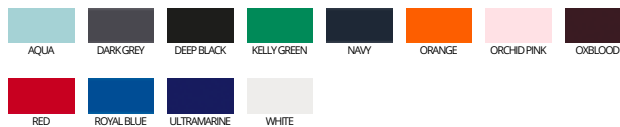

SO11425 | MAJESTIC - WOMENS LONG SLEEVE T

150 g/m² • S - XXL • 1ks

	white	color
S-XXL	4,70 €	6,44 €
-	-	-

100% bavlna • okrúhly výstrih s rebrovým lemovaním • dlhé rukávy bez manžiet • bočné švy

SO11420 | MONARCH - MENS LONG SLEEVE T

150 g/m² • S - 5XL • 1ks

	white	color
S-XXL	4,70 €	6,44 €
3XL-4XL	8,32 €	11,40 €

100% bavlna • okrúhly výstrih s rebrovým lemovaním • dlhé rukávy bez manžiet • bez bočných švov