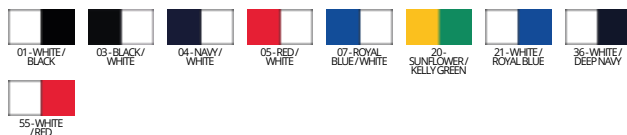

F09 | VALUEWEIGHT RINGER T

160 g/m² • S - 3XL • 1ks

	white	color
S-XXL	-	5,80 €
3XL	-	7,00 €

100% bavlna • okrúhly výstrih lemovaný rebrovým úpletom • krátke rukávy • kontrastné lemovanie výstrihu a rukávov • bez bočných švov

F76 | VALUEWEIGHT SHORT SLEEVE BASEBALL T

160 g/m² • S - 3XL • 1ks

	white	color
S-XXL	-	5,80 €
3XL	-	7,50 €

100% bavlna • okrúhly výstrih lemovaný rebrovým úpletom • krátke raglánové rukávy • výstrih a rukávy v kontrastnej farbe • bez bočných švov