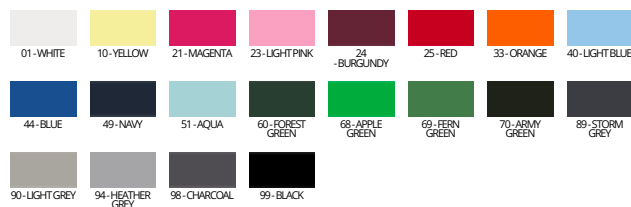

38028 | HEROS T-SHIRT MEN

150 g/m² • XXS - 5XL • 1ks

	white	color
XS-XXL	4,82 €	5,60 €
3XL-5XL	4,82 €	5,60 €

100% bavlna • okrúhly výstrih s lemovaním • krátke všité rukávy • bez bočných švov

4XL - 5XL farby : 01 - WHITE; 25 - RED; 99 - BLACK; 49 - NAVY

PRÍBUZNÉ PRODUKTY Z KOLEKIE

38029 • HEROS T-SHIRT WOMEN