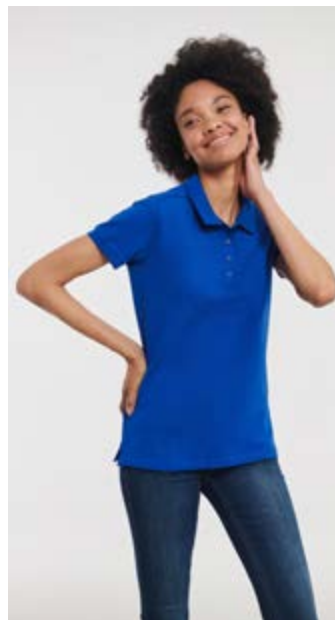

567F | LADIES TAILORED STRETCH POLO

210 g/m² • XS - XXL • 1ks

	white	color
XS-XXL	17,74 €	17,74 €
-	-	-

95% bavlna, 5% elastan • piqué • krátky listový golier • gombíky vo farbe • manžety na rukávov z rebrového úpletu • mierne priliehavý strih

F65 | 65/35 HEAVY POLO

220 g/m² • S - 3XL • 1ks

	white	color
S-XXL	12,10 €	12,10 €
3XL	13,70 €	13,70 €

65% polyester, 35% bavlna • piqué • rebrový úplet na golieri a rukávov • zapínanie na 3 gombíky vo farbe úpletu • bočné švy