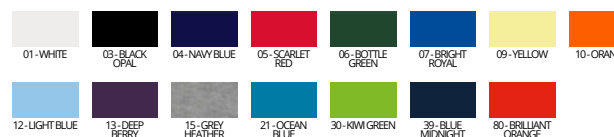

XS, XXL farby : 39 - BLUE MIDNIGHT; 03 - BLACK OPAL; 07 - BRIGHT ROYAL; 15 - GREY HEATHER; 04 - NAVY BLUE; 05 - SCARLET RED; 01 - WHITE

PRÍBUZNÉ PRODUKTY Z KOLEKCIE

H38 • POLO MEN

HS04 • POLO KIDS

HS04 | POLO KIDS

3XL - 5XL farby : 39 - BLUE MIDNIGHT; 03 - BLACK OPAL; 07 - BRIGHT ROYAL; 15 - GREY HEATHER; 04 - NAVY BLUE; 05 - SCARLET RED; 01 - WHITE

PRÍBUZNÉ PRODUKTY Z KOLEKCIE

HS03 • POLO WOMEN

HS04 • POLO KIDS

023 | SAFRAN