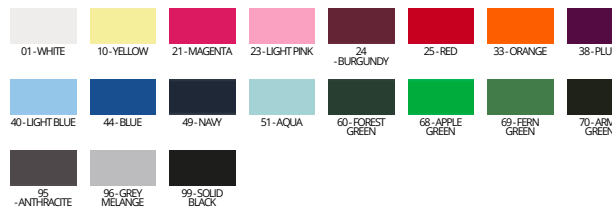

PRÍBUZNÉ PRODUKTY Z KOLEKCIE

38080 • CALGARY POLO

38080 | CALGARY POLO

200 g/m² • XS - 3XL • 1ks

	white	color
XS-XXL	16,79 €	16,79 €
3XL	16,79 €	16,79 €

100% bavlna • piqué • rebrový úplet na manžetách a golieri • zapínanie na 2 gombíky vo farbe polokošele • bočné rozparky • bočné švy