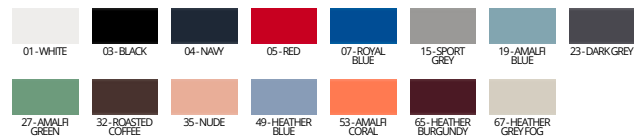

033 | MY POLO 210 LSL / WOMEN

210 g/m² • XS - 3XL • 1ks

	white	color
XS-XXL	16,70 €	16,70 €
3XL	20,90 €	20,90 €

100% bavlna • piqué • golier a manžety rukávov z rebrového úpletu • dlhé rukávy • zapínanie na dva gombíky vo farbe • moderný strih

3XL farby : 01 - WHITE; 03 - BLACK; 04 - NAVY; 07 - ROYAL BLUE; 15 - SPORT GREY

PRÍBUZNÉ PRODUKTY Z KOLEKCIE

032 • MY POLO 210 LSL