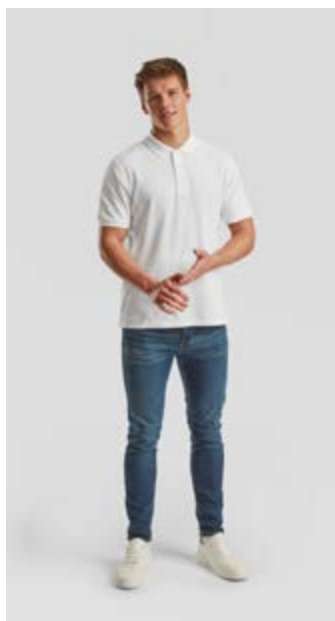

FN66 | ICONIC POLO

180 g/m² • S - 3XL • 1ks

	white	color
S-XXL	9,80 €	9,80 €
3XL	11,14 €	11,14 €

100% bavlna • piqué • golier z rebrového úpletu • zapínanie na 3 perletové gombíky • bočné rozparky • úzky, priliehavý strih