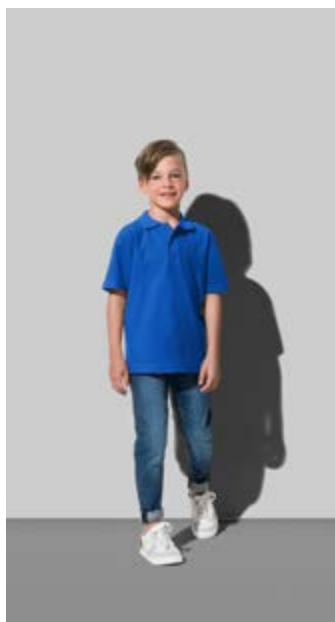

HS03 | POLO WOMEN

170 g/m² • XS - XXL • 1ks

	white	color
XS-XXL	11,30 €	13,10 €
-	-	-

100% bavlna • piqué • golier z rebrového úpletu • zapínanie na 2 gombíky vo farbe úpletu • rukávy bez manžiet • bočné švy

XS, XXL farby : 39 - BLUE MIDNIGHT; 03 - BLACK OPAL; 07 - BRIGHT ROYAL; 15 - GREY HEATHER; 04 - NAVY BLUE; 05 - SCARLET RED; 01 - WHITE

PRÍBUZNÉ PRODUKTY Z KOLEKCIE

H38 • POLO MEN

HS04 • POLO KIDS

HS04 | POLO KIDS

170 g/m² • XS - XL • 1ks

	white	color
XS-XL	9,20 €	10,70 €
-	-	-

100% bavlna • piqué • golier z rebrového úpletu • zapínanie na 2 gombíky vo farbe úpletu • rukávy bez manžiet • bočné švy

PRÍBUZNÉ PRODUKTY Z KOLEKCIE

HS03 • POLO WOMEN

H38 • POLO MEN

H38 | POLO MEN

170 g/m² • S - 5XL • 1ks

	white	color
S-XXL	11,30 €	13,10 €
3XL-5XL	12,40 €	14,50 €

100% bavlna • piqué • golier z rebrového úpletu • zapínanie na 2 gombíky v imitácii rohoviny • rukávy bez manžiet • bočné švy

3XL - 5XL farby : 39 - BLUE MIDNIGHT; 03 - BLACK OPAL; 07 - BRIGHT ROYAL; 15 - GREY HEATHER; 04 - NAVY BLUE; 05 - SCARLET RED; 01 - WHITE

PRÍBUZNÉ PRODUKTY Z KOLEKCIE

HS03 • POLO WOMEN

HS04 • POLO KIDS