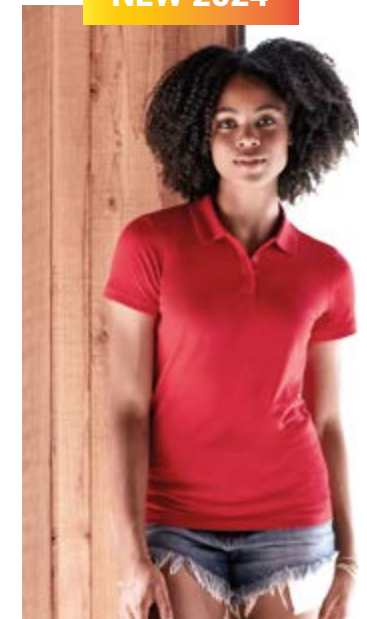

001 | MY POLO 180

180 g/m² • S - 5XL • 1ks

	white	color
S-3XL	10,10 €	10,10 €
4XL-5XL	12,60 €	12,60 €

100% bavlna • piqué • golier a manžety rukávov z rebrového úpletu • krátke rukávy • zapínanie na dva gombíky vo farbe • moderný strih

4XL - 5XL farby : 01 - WHITE; 03 - BLACK; 04 - NAVY; 07 - ROYAL BLUE; 15 - SPORT GREY; 23 - DARK GREY

PRÍBUZNÉ PRODUKTY Z KOLEKCIE

002 • MY POLO 180 / WOMEN

002 | MY POLO 180 / WOMEN

180 g/m² • XS - 3XL • 1ks

	white	color
XS-XXL	10,10 €	10,10 €
3XL	12,60 €	12,60 €

100% bavlna • piqué • golier a manžety rukávov z rebrového úpletu • krátke rukávy • zapínanie na dva gombíky vo farbe • moderný strih

3XL farby : 01 - WHITE; 03 - BLACK; 04 - NAVY; 07 - ROYAL BLUE; 15 - SPORT GREY; 23 - DARK GREY

PRÍBUZNÉ PRODUKTY Z KOLEKCIE

001 • MY POLO 180

HS93 | LUX POLO

180 g/m² • S - 5XL • 1ks

	white	color
S-XXL	12,60 €	13,80 €
3XL-5XL	13,92 €	18,00 €

100% česaná bavlna • piqué • golier a manžety rukávov z rebrového úpletu • zapínanie na 3 gombíky vo farbe polokošeľa • bočné švy

4XL - 5XL farby : 01 - WHITE; 03 - BLACK OPAL; 39 - BLUE MIDNIGHT

PRÍBUZNÉ PRODUKTY Z KOLEKCIE

HS02 • LUX POLO WOMEN

HS02 | LUX POLO WOMEN

180 g/m² • XS - 3XL • 1ks

	white	color
XS-XXL	12,60 €	13,80 €
3XL	13,92 €	18,00 €

100% česaná bavlna • piqué • golier a manžety rukávov z rebrového úpletu • zapínanie na 3 gombíky vo farbe polokošeľa • bočné švy

3XL farby : 01 - WHITE; 03 - BLACK OPAL; 39 - BLUE MIDNIGHT

PRÍBUZNÉ PRODUKTY Z KOLEKCIE

HS93 • LUX POLO