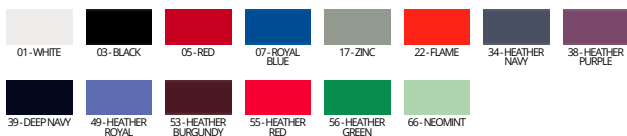

FN66 | ICONIC POLO

180 g/m² • S - 3XL • 1ks

	white	color
S-XXL	9,80 €	9,80 €
3XL	11,14 €	11,14 €

100% bavlna • piqué • golier z rebrového úpletu • zapínanie na 3 perletové gombíky • bočné rozparky • úzky, priliehavý strih