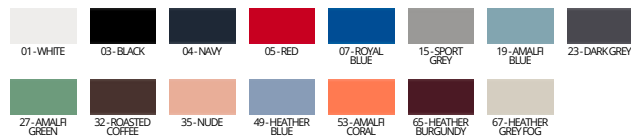

4XL - 5XL farby : 01 - WHITE; 03 - BLACK; 04 - NAVY; 15 - SPORT GREY; 23 - DARK GREY

PRÍBUZNÉ PRODUKTY Z KOLEKCIE

031 • MY POLO 180 LSL / WOMEN

031 | MY POLO 180 LSL / WOMEN

180 g/m² • XS - 3XL • 1ks

	white	color
XS-XXL	14,00 €	14,00 €
3XL	17,50 €	17,50 €

PRÍBUZNÉ PRODUKTY Z KOLEKCIE

TJ146 • WOMENS LUXURY STRETCH LONG SLEEVE POLO

032 | MY POLO 210 LSL

210 g/m² • S - 5XL • 1ks

	white	color
S-3XL	16,70 €	16,70 €
4XL-5XL	20,90 €	20,90 €

100% bavlna • piqué • golier a manžety rukávov z rebrového úpletu • dlhé rukávy • zapínanie na dva gombíky vo farbe • moderný strih

4XL - 5XL farby : 01 - WHITE; 03 - BLACK; 04 - NAVY; 07 - ROYAL BLUE; 15 - SPORT GREY

PRÍBUZNÉ PRODUKTY Z KOLEKCIE

033 • MY POLO 210 LSL / WOMEN

033 | MY POLO 210 LSL / WOMEN

210 g/m² • XS - 3XL • 1ks

	white	color
XS-XXL	16,70 €	16,70 €
3XL	20,90 €	20,90 €