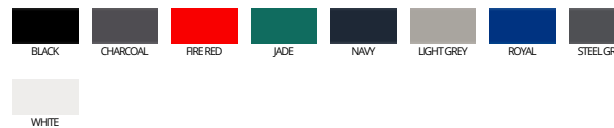

PRÍBUZNÉ PRODUKTY Z KOLEKCIE

PR4025 • WOMENS JERSEY POLO