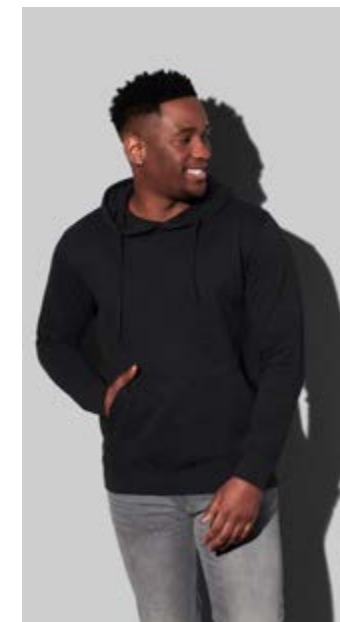

HS16 | SWEAT HOODIE CLASSIC WOMEN

280 g/m² • S - XL • 1ks

	white	color
S-XL	30,00 €	32,50 €
-	-	-

80% bavlna, 20% polyester • kapucňa so sťahovacou šnúrkou • manžety rukávov a spodný lem z rebrového úpletu • našité predné vrecko • bočné švy

PRÍBUZNÉ PRODUKTY Z KOLEKČIE

HS07 • SWEAT HOODIE CLASSIC

HS07 | SWEAT HOODIE CLASSIC

280 g/m² • S - 3XL • 1ks

	white	color
S-XXL	30,00 €	32,50 €
3XL	33,20 €	35,60 €

80% bavlna, 20% polyester • kapucňa so sťahovacou šnúrkou • manžety rukávov a spodný lem z rebrového úpletu • našité predné vrecko • bočné švy

PRÍBUZNÉ PRODUKTY Z KOLEKČIE

HS16 • SWEAT HOODIE CLASSIC WOMEN

016 | ID.003

280 g/m² • XS - 5XL • 1ks

	white	color
XS-XXL	19,42 €	19,42 €
3XL-5XL	24,41 €	24,41 €

80% bavlna, 20% polyester • kapucňa so šnúrkou v rovnakej farbe • rebrový úplet na manžetách a spodnom leme • predné vrecko so spevňujúcim prešíťím • moderný strih • bez bočných švov

5XL farby : 03 - BLACK; 15 - HEATHER GREY; 04 - NAVY

HS28 | SWEAT HOODIE SELECT

280 g/m² • XS - 3XL • 1ks

	white	color
XS-XXL	-	33,90 €
3XL	-	37,30 €

80% bavlna, 20% polyester • dvojvrstvá kapucňa so sťahovacou šnúrkou • módne široké manžety a spodný lem z rebrového úpletu • predné vrecko • bočné švy

3XL farby : 03 - BLACK OPAL; 15 - GREY HEATHER; 16 - SLATE GREY; 39 - BLUE MIDNIGHT