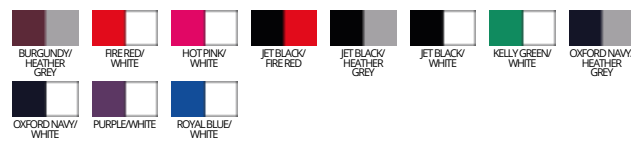

JH043J | KIDS VARSITY JACKET

330 g/m² • 3/4 - 12/13 (XS - XL) • 1ks

	white	color
3/4-12/13	-	22,28 €

70% bavlna, 30% polyester • zapínanie na kovové gombíky v kontrastnej farbe • všité rukávy v kontrastnej farbe • pruhované rebrové manžety na golieri, rukávoch a spodnom leme • predné vrecká