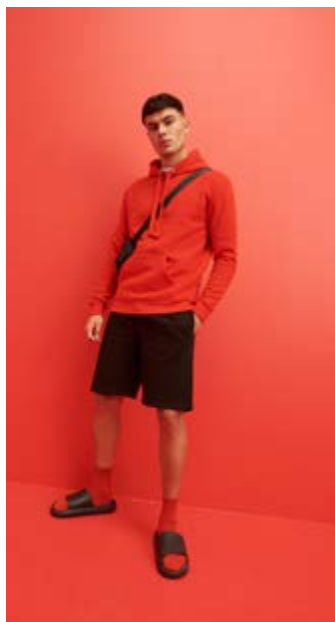

JH101 | GRADUATE HEAVYWEIGHT HOODIE

RWDiS

330 g/m² • XS - 3XL • 1ks

	white	color
XS-XXL	24,02 €	24,02 €
3XL	27,52 €	27,52 €

70% bavlna, 30% polyester • dvojrstvá kapučňa so šnúrkou • manžety a spodný lem z rebrového úpletu • predné vrecko