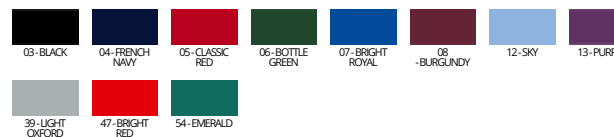

PRÍBUZNÉ PRODUKTY Z KOLEKcie

762M • CLASSIC SWEATSHIRT