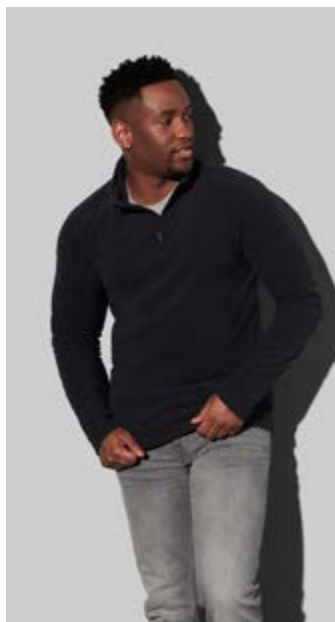

HS21 | FLEECE HALF-ZIP

170 g/m² • S - XXL • 1ks

	white	color
S-XXL	-	19,10 €
-	-	-

100% polyester • mikroflís s protižmolkovou úpravou • z jednej strany počesaný • stojáčik • krk spevnený páskou • zapínanie na ¼ zips s vnútornou záložkou • nastaviteľný spodný lem • bočné švy

B29 | HIGHLANDER+

300 g/m² • XS - 3XL • 1ks

	white	color
XS-XXL	-	32,68 €
3XL	-	32,68 €

100% polyester • flís s protižmolkovou úpravou • vyšší golier • zapínanie na ¼ zips • vsadené rukávy • elastické manžety na rukávoch • dve bočné vrecká • spodný lem s elastickou šnúrkou a zarážkami • bočné švy

3XL farby: 03 - BLACK; 04 - NAVY; 05 - RED