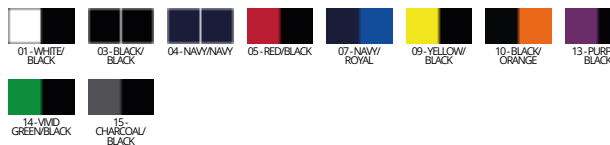

PRÍBUZNÉ PRODUKTY Z KOLEKCIE

R231F • WOMENS PRINTABLE SOFTSHELL