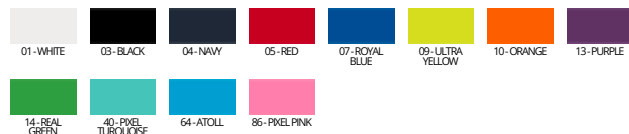

## BS52 | SIROCCO / WOMEN

XS - XXL • 1ks

	white	color
XS-XXL	13,61 €	13,61 €
-	-	-

100% nylon • zapínanie na zips • kapucňa vložená do goliera • elastické manžety na rukávoch • predné vrecká • nastaviteľný spodný lem • žensky tvarovaný strih