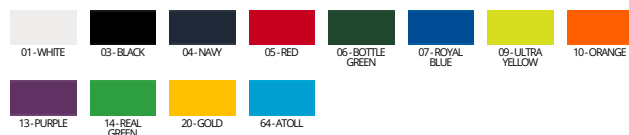

## BS08 | SIROCCO / KIDS

3/4 - 12/14 • 1ks

	white	color
3/4-12/14	13,61 €	13,61 €
-	-	-

100% nylon • zapínanie na zips • kapucňa vložená do goliera • elastické manžety na rukávoch • predné vrecká • nastaviteľný spodný lem