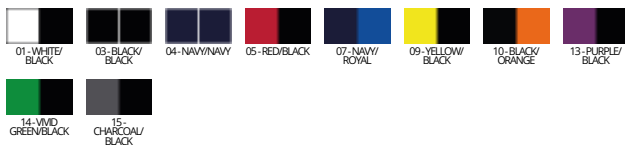

R231F | WOMENS PRINTABLE SOFTSHELL

280 g/m² • XS - XXL • 1ks

	white	color
XS-XXL	-	23,79 €
-	-	-

100% polyester; vnútorná vrstva : 100% polyester, mikroflís • vysoký golier • zapínanie na zips • elastické manžety na rukávoch • predné vrecká • tvarovaný strih

PRÍBUZNÉ PRODUKTY Z KOLEKCIE

R231M • MENS PRINTABLE SOFTSHELL