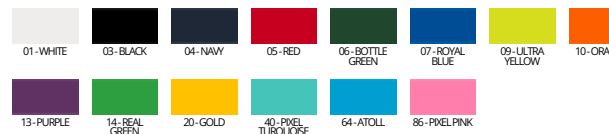

## BS02 | SIROCCO

S - 3XL • 1ks

	white	color
S-XXL	13,61 €	13,61 €
3XL	13,61 €	13,61 €

100% nylon • zapínanie na zips • kapucňa vložená do goliera • elastické manžety na rukávoch • predné vrecká • nastaviteľný spodný lem