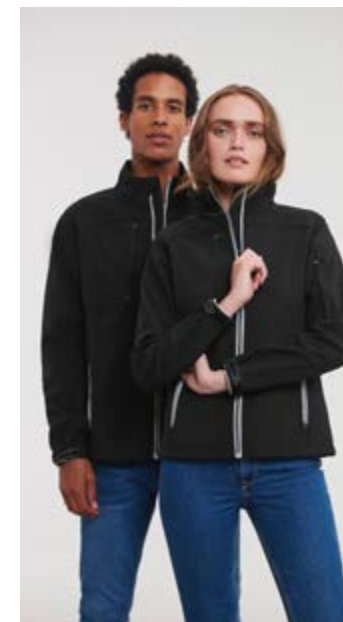

410F | LADIES BIONIC SOFTSHELL JACKET

R
russett

320 g/m² • XS - 4XL • 1ks

	white	color
XS-XXL	-	68,10 €
3XL-4XL	-	78,30 €

94% polyester, 6% elastan • 3-vrstvový softshel s membránou • vysoký golier • zapínanie na zips • raglánové rukávy • nastaviteľné manžety a spodný lem na suchý zips

PRÍBUZNÉ PRODUKTY Z KOLEKcie

410M • MENS BIONIC SOFTSHELL JACKET

410M | MENS BIONIC SOFTSHELL JACKET

R
russett

320 g/m² • XS - 4XL • 1ks

	white	color
XS-XXL	-	68,10 €
3XL-4XL	-	78,30 €

94% polyester, 6% elastan • 3-vrstvový softshell • stojatý golier s ochranou brady • zipsy v kontrastnej farbe • raglánový rukáv • nastaviteľné lemy rukávov na suchý zips • módny klasický strih

PRÍBUZNÉ PRODUKTY Z KOLEKcie

410F • LADIES BIONIC SOFTSHELL JACKET

TJ9510 | LIGHTWEIGHT PERFORMANCE SOFTSHELL

TJ
tee JavR

280 g/m² • S - 5XL • 1ks

	white	color
S-3XL	-	63,58 €
4XL-5XL	-	66,76 €

95% polyester, 5% spandex • stojatý golier • zapínanie na zips • elastické lemovanie rukávov • nastaviteľný spodný lem • tvarovaný strih

4XL - 5XL farby : BLACK

R120X | ACTIVITY SOFTSHELL JACKET

Russell

320 g/m² • S - 3XL • 1ks

	white	color
S-XXL	-	48,40 €
3XL	-	48,40 €

93% polyester, 7% elastan • 3-vrstvový softshell • zapínanie na zips • vnútorné manžety s dierou na palec • nastaviteľný spodný lem • predĺžený zadný diel

3XL farby: 04 - NAVY/BLACK; 09 - YELLOW/BLACK